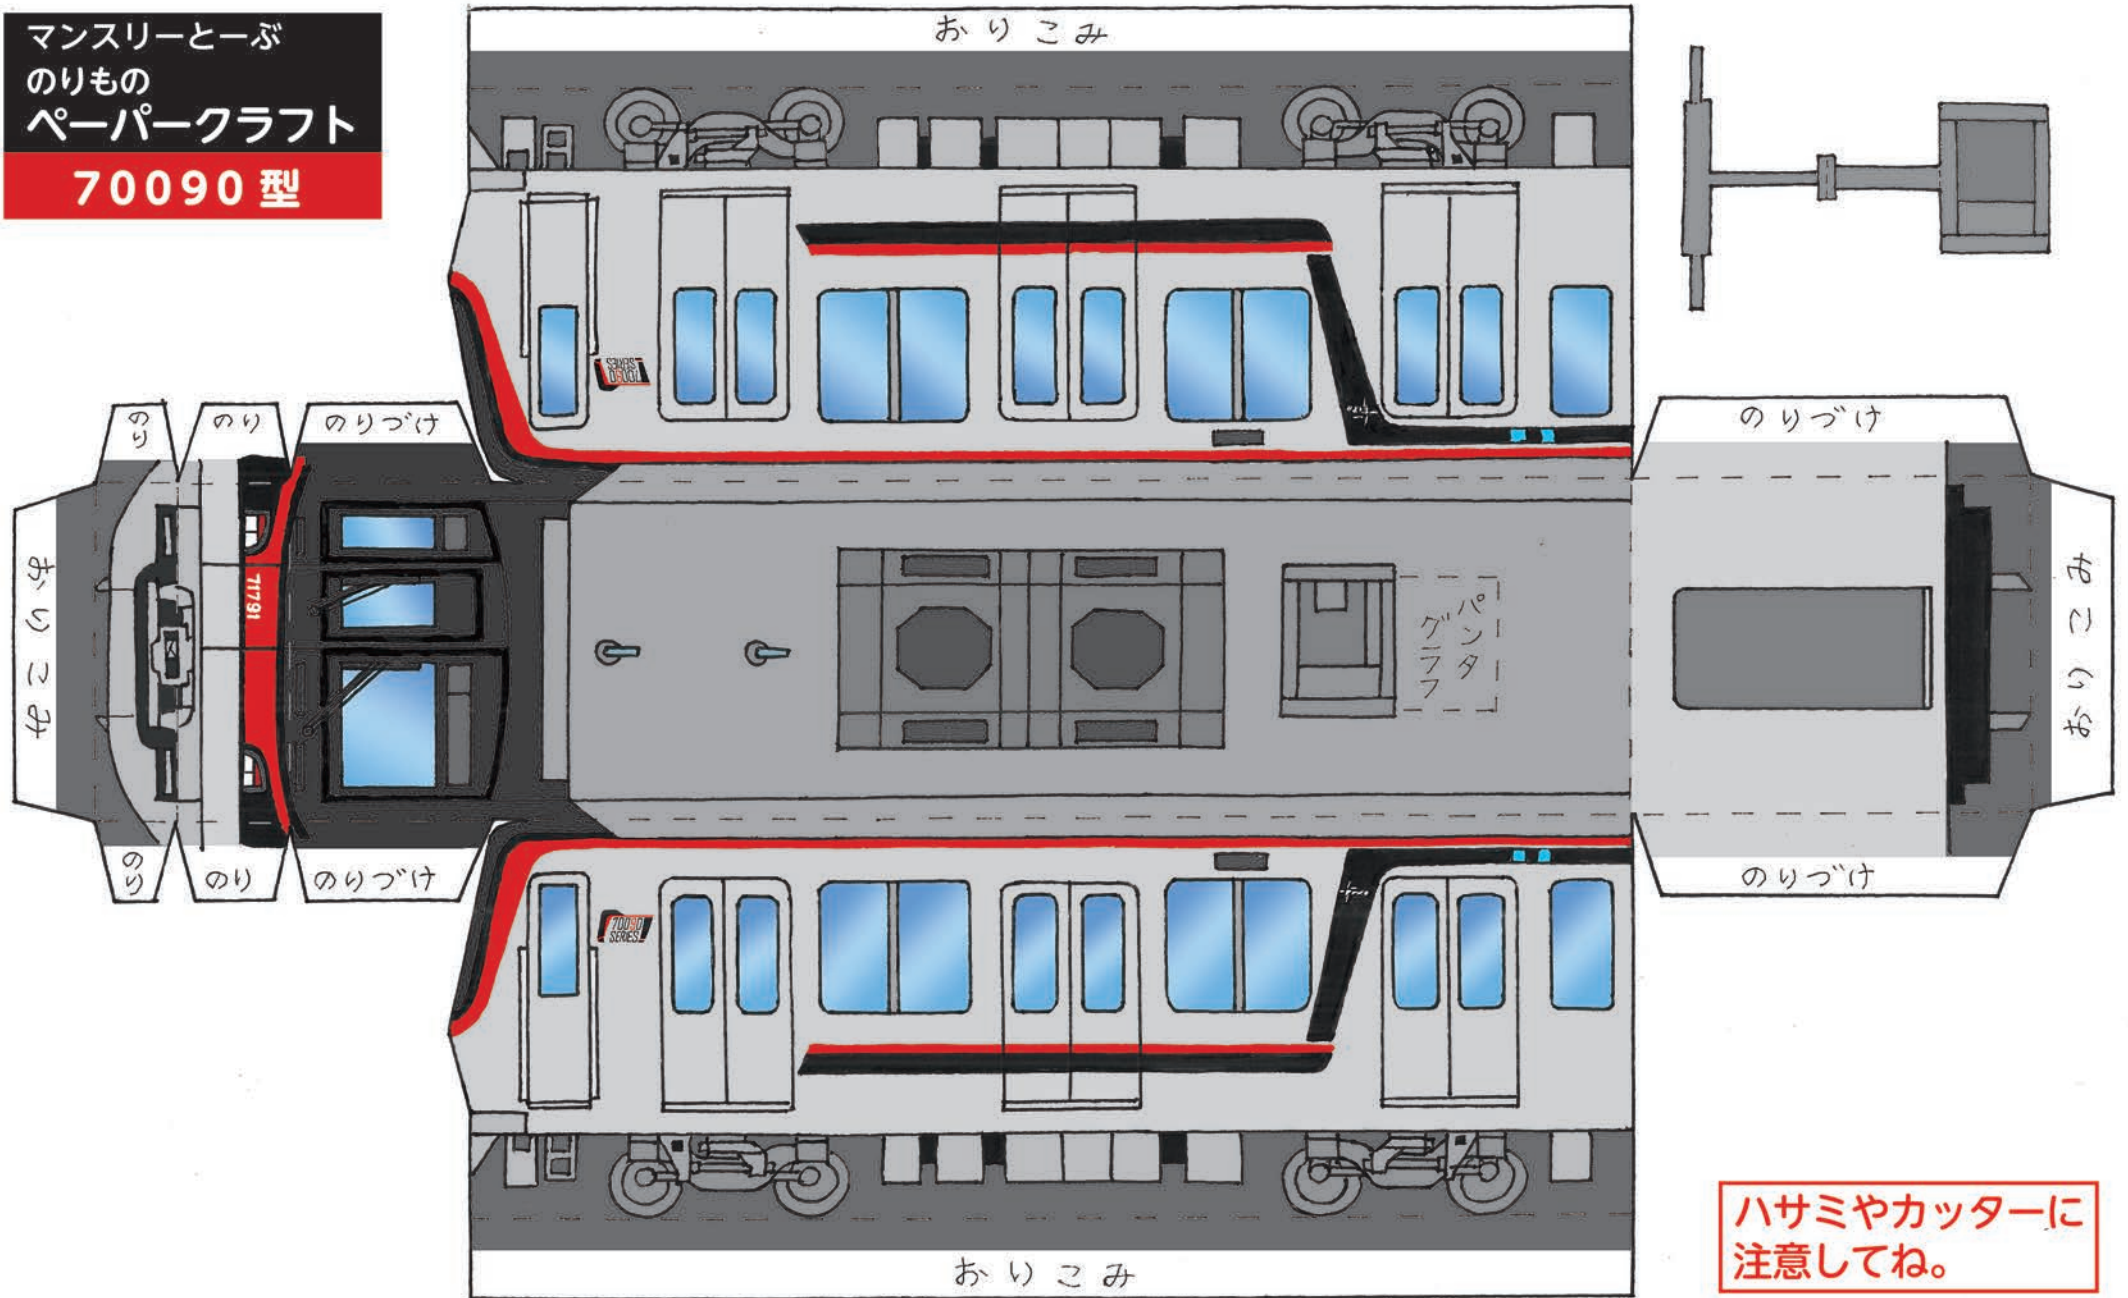

マンスリーとーぶ  
のりもの  
ペーパークラフト

70090 型

ハサミやカッターに  
注意してね。